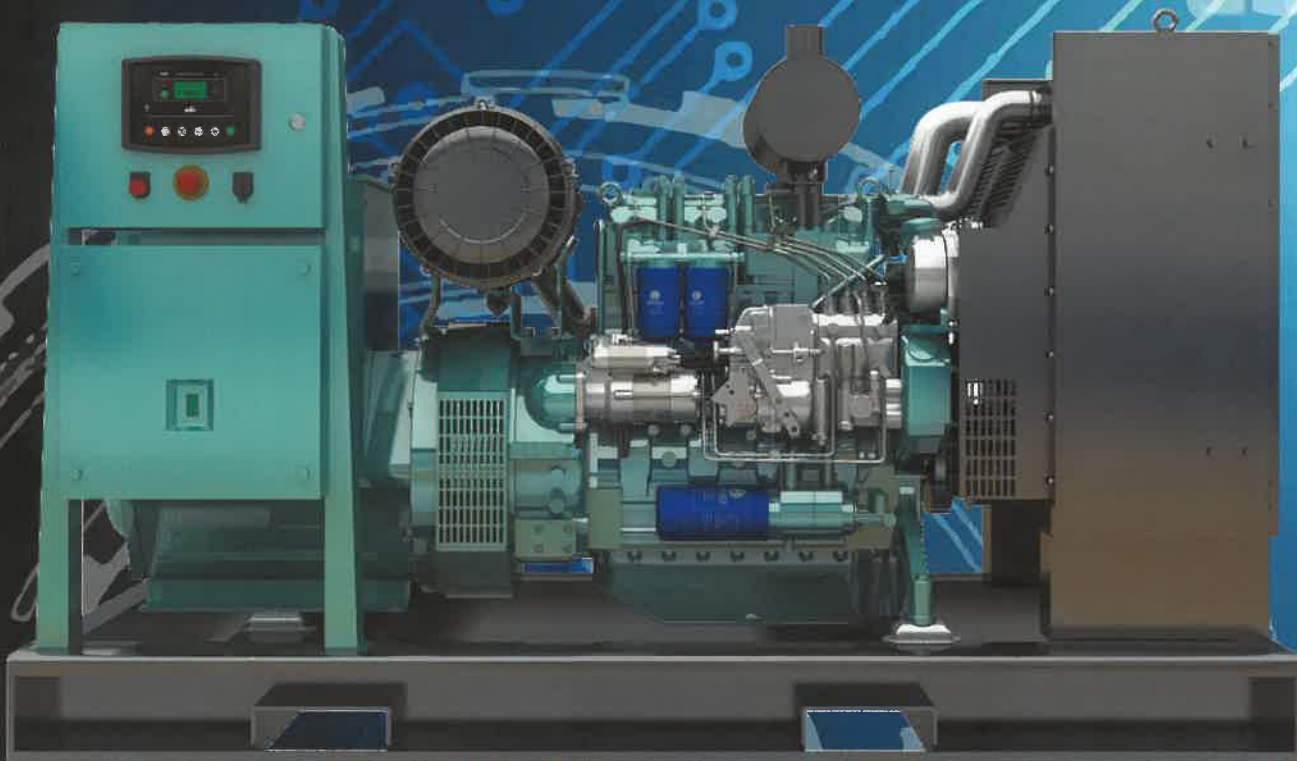

WEICHA

WEICHA LAND-BASED GEN-SETS

www.weichai.co.th

WEICHA
PARTS AND SALES (THAILAND)

บริษัท เหว่ยฉาย พาร์ทแอนด์เซลส์ (ประเทศไทย) จำกัด
6/66 หมู่ 2 ตำบลบ้านสวน อำเภอเมือง จังหวัดชลบุรี 20000
Tel. 038-190888 Fax. 038-190898
Hotline. 080-4848111

WEICHAİ LAND-BASED GEN-SET

WEICHAİ

SPECIFICATION
Power Generator (50Hz, 60Hz)

เครื่องปั่นไฟ	Prime		Standby		รุ่นเครื่องยนต์	กำลังเครื่องยนต์สูงสุด		จำนวน กระบอกสูบ	ขนาด (mm.)			ช่วงชัก	ปริมาตร กระบอกสูบ	หมายเหตุ
	KW	KVA	KW	KVA		KW	rpm		ยาว	กว้าง	สูง			
WPG15L1	10	13	12	15	WP2.1D18E2	17.5	1500	4	1350	700	1000	85x92	L 2.1	☒ ALTERNATOR : STAMFORD ☒ CONTROL MODULE : DEESEA ☒ MECHANICAL / ELECTRONIC GOVERNOR ☒ DC12 ELECTRIC STARTER ☒ STARTING BATTERIES (MAINTENANCE FREE) ☒ GB/T2820 & ISO8528 STANDARD
WPG17L1	12	15	14	17		17.5	1500	4	1350	700	1000	85x92	2.1	
WPG22L1	16	20	18	22	WP2.1D22E2	22	1500	4	1430	700	1100	85x92	2.1	
WPG28L9	20	25	22	28	D226B-3D	30	1500	3	1685	890	1250	105x120	3.12	
WPG33L9	24	30	26	33		30	1500	3	1685	890	1250	105x120	3.12	
WPG38L9	28	35	30	38	TD226B-3D	45	1500	3	1715	890	1260	105x120	3.12	
WPG44L9	32	40	35	44		45	1500	3	1715	890	1260	105x120	3.12	
WPG55L9	40	50	44	55	WP4D66E200	60	1500	4	1950	950	1340	105x130	4.5	
WPG65L9	48	60	52	65		60	1500	4	1950	950	1340	105x130	4.5	
WPG80L9	58	73	64	80	WP4D81E200	74	1500	4	1950	950	1340	105x130	4.5	
WPG110L9	80	100	88	110	WP4D108E200	98	1500	4	2120	920	1340	105x130	4.5	
WPG138L9	100	125	110	138	WP6D140E200	128	1500	6	2470	930	1450	105x130	6.75	
WPG150L9	109	136	120	150		128	1500	6	2470	930	1450	105x130	6.75	
WPG170L9	124	155	136	170	WP6D152E200	138	1500	6	2470	930	1450	105x130	6.75	
WPG220L8	160	200	176	220	WP10D200E200	182	1500	6	2858	1167	1760	126x130	9.726	
WPG275L8	200	250	220	275	WP10D264E200	240	1500	6	2858	1167	1760	126x130	9.726	
WPG300L8	220	275	240	300	WP10D320E200	291	1500	6	2980	1200	1815	126x130	9.726	
WPG330L8	240	300	264	330		291	1500	6	2980	1200	1815	126x130	9.726	
WPG350L8	256	320	280	350		291	1500	6	2980	1200	1815	126x130	9.726	
WPG400L8	288	360	320	400	WP13D385E200	350	1500	6	3138	1240	1788	127x165	12.54	
WPG440L8	320	400	352	440	WP13D405E200	368	1500	6	3138	1240	1788	127x165	12.54	
WPG500L7	360	450	400	500	6M26D447E200	406	1500	6	3750	1380	1965	150x150	15.9	
WPG550L7	400	500	440	550	6M26D484E200	440	1500	6	3750	1380	1965	150x150	15.9	
WPG600L7	436	545	480	600	6M33D572E200	520	1500	6	3810	1600	2075	150x185	19.6	
WPG700L7	512	640	560	700	6M33D633E200	575	1500	6	3810	1600	2075	150x185	19.6	
WPG825C7	600	750	660	825	12M26D748E200	680	1500	12V	4340	1995	2150	150x150	31.8	
WPG900C7	656	820	720	900	12M26D792E200	720	1500	12V	4340	1995	2150	150x150	31.8	
WPG1000C7	720	900	800	1000	12M26D902E200	820	1500	12V	4350	1995	2315	150x150	31.8	
WPG1100C7	800	1000	880	1100	12M26D968E200	880	1500	12V	4370	1995	2315	150x150	31.8	
WPG1250C7	900	1125	1000	1250	12M33D1108E200	1007	1500	12V	4800	2195	2430	150x185	39.2	
WPG1400C7	1000	1250	1120	1400	12M33D1210E200	1100	1500	12V	4800	2195	2430	150x185	39.2	

50Hz และ 60Hz

B-Series = Standard

F-Series = With base fuel tank

L-Series = With base fuel tank and soundproof enclosure (≤75 dB (A) @7m)

www.weichai.co.th

บริษัท เหว่ยฉ่าย พาร์ทแอนด์เซลส์ (ประเทศไทย) จำกัด
6/66 หมู่ 2 ตำบลบ้านสวน อำเภอเมือง จังหวัดชลบุรี 20000
Tel. 038-190888 Fax. 038-190898
Hotline. 080-4848111