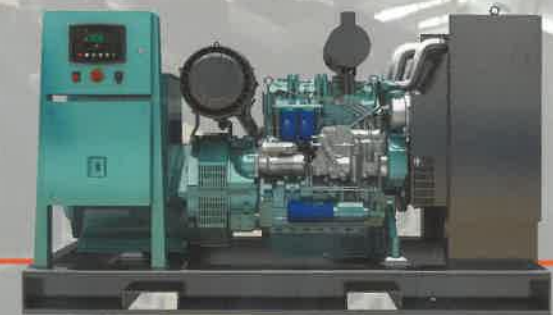

50Hz และ 60Hz

B-Series = Standard

F-Series = With base fuel tank

L-Series = With base fuel tank and soundproof enclosure (≤75 dB (A) @7m)

www.weichai.co.th

บริษัท เหว่ยฉ่าย พาร์ทแอนด์เซลส์ (ประเทศไทย) จำกัด
6/66 หมู่ 2 ตำบลบ้านสวน อำเภอเมือง จังหวัดชลบุรี 20000
Tel. 038-190888 Fax. 038-190898
Hotline. 080-4848111

WEICHAİ
PARTS AND SALES (THAILAND)